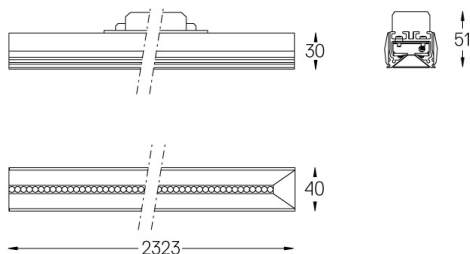

37W / 3840lm / 3000K / DALI / Flood 65° /
2323mm

63149

Design: O/M + Bartenbach GmbH

LED CRI>90 / >50.000h, L80/B10 / 2-step MacAdam
Power supply included.
IP20 | 230Vac | 50/60Hz

LED	3000K	Lichtquelle	Leuchte
Leistung		37W	44W
Strom		4800lm	3840lm
Effizienz		130lm/W	89lm/W
LOR		-	0.8
UGR		-	<16

Abstrahlwinkel
Flood 65°

Anwendung

Gewicht

Ausführungen

- .01 Weiß / RAL 9010
- .02 Schwarz / RAL 9005