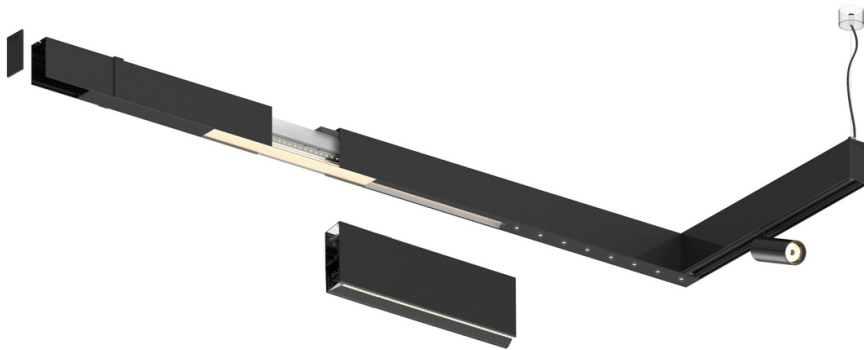

37W / 3840lm / 3000K / DALI / Flood 65° /
2323mm

63149

Design: O/M + Bartenbach GmbH

LED CRI>90 / >50.000h, L80/B10 / 2-step MacAdam
Power supply included.
IP20 | 230Vac | 50/60Hz

LED	3000K	Lichtquelle	Leuchte
Leistung		37W	44W
Strom		4800lm	3840lm
Effizienz		130lm/W	89lm/W
LOR		-	0.8
UGR		-	<16

Abstrahlwinkel
Flood 65°

Anwendung

Gewicht

Ausführungen

- .01 Weiß / RAL 9010
- .02 Schwarz / RAL 9005