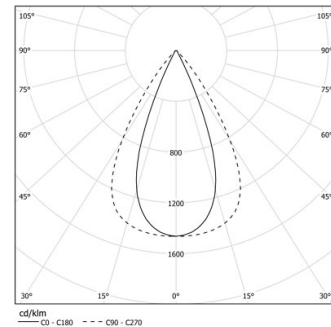

37W / 3840lm / 3000K / DALI / Flood 65° /
2323mm

63149

Design: O/M + Bartenbach GmbH

LED CRI>90 / >50.000h, L80/B10 / 2-step MacAdam
Power supply included.
IP20 | 230Vac | 50/60Hz

LED	3000K	Lichtquelle	Leuchte
Leistung		37W	44W
Strom		4800lm	3840lm
Effizienz		130lm/W	89lm/W
LOR		-	0.8
UGR		-	<16

Abstrahlwinkel
Flood 65°

Anwendung

Gewicht

Ausführungen

- .01 Weiß / RAL 9010
- .02 Schwarz / RAL 9005