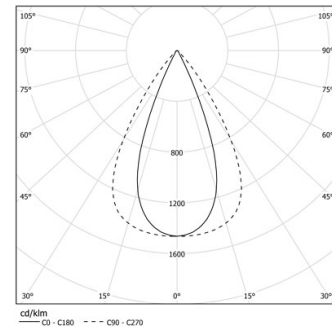

27W / 2720lm / 3000K / DALI / Flood 65° /  
2323mm

63148

Design: O/M + Bartenbach GmbH

LED CRI>90 / >50.000h, L80/B10 / 2-step MacAdam  
Power supply included.  
IP20 | 230Vac | 50/60Hz

LED	3000K	Lichtquelle	Leuchte
Leistung	27W	32W	
Strom	3360lm	2720lm	
Effizienz	127lm/W	87lm/W	
LOR	-	0.8100000000000001	
UGR	-	<13	

Abstrahlwinkel  
Flood 65°

Anwendung

Gewicht

Ausführungen

- .01 Weiß / RAL 9010
- .02 Schwarz / RAL 9005