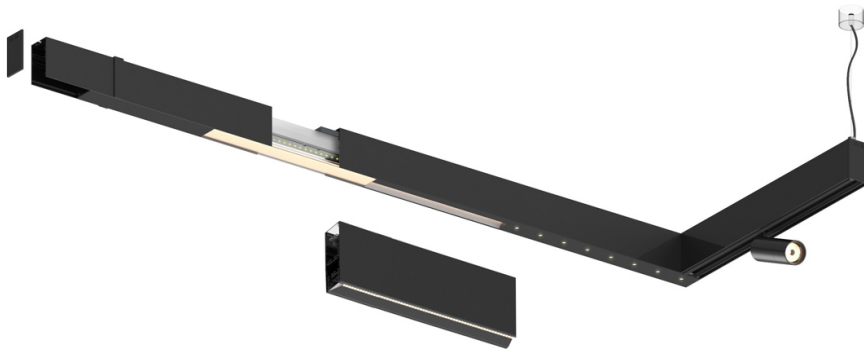

27W / 2720lm / 3000K / DALI / Flood 65° /  
2323mm

63148

Design: O/M + Bartenbach GmbH

LED CRI>90 / >50.000h, L80/B10 / 2-step MacAdam  
Power supply included.  
IP20 | 230Vac | 50/60Hz

LED	3000K	Lichtquelle	Leuchte
Leistung	27W	32W	
Strom	3360lm	2720lm	
Effizienz	127lm/W	87lm/W	
LOR	-	0.8100000000000001	
UGR	-	<13	

Abstrahlwinkel  
Flood 65°

Anwendung

Gewicht

Ausführungen

- .01 Weiß / RAL 9010
- .02 Schwarz / RAL 9005