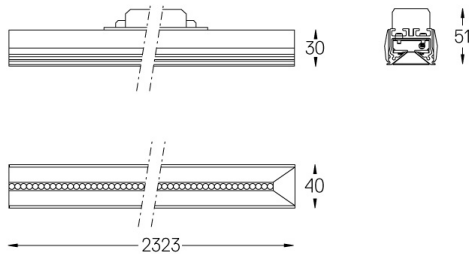

27W / 2720lm / 3000K / DALI / Flood 65° /  
2323mm

63148

Design: O/M + Bartenbach GmbH

LED CRI>90 / >50.000h, L80/B10 / 2-step MacAdam  
Power supply included.  
IP20 | 230Vac | 50/60Hz

LED	3000K	Lichtquelle	Leuchte
Leistung	27W	32W	
Strom	3360lm	2720lm	
Effizienz	127lm/W	87lm/W	
LOR	-	0.8100000000000001	
UGR	-	<13	

Abstrahlwinkel  
Flood 65°

Anwendung

Gewicht

Ausführungen

- .01 Weiß / RAL 9010
- .02 Schwarz / RAL 9005