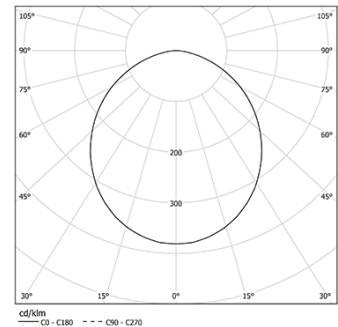

41W / 4830lm / 4000K / DALI / Prismatic /
1679mm

63059

Design: O/M

LED-Lichtquelle mit gutter Farbconsistenz und hoher Betriebslebensdauer.

LED CRI>80 / >50.000h, L80/B10 / 3-step MacAdam
Inklusive Stromversorgung.
IP20 | 230Vac | 50/60Hz

Structure

- 1 Profile
- 2 End caps
- 3 Fitting accessories
- 4 Profile coupling

Diffuser

- A Polycarbonate frost diffuser

Light Source

- B LED Modules

LED	4000K	Lichtquelle	Leuchte
Leistung	41W	48,2W	
Strom	7800lm	4830lm	
Effizienz	190lm/W	100lm/W	
LOR	-	62%	
UGR	-	<22	