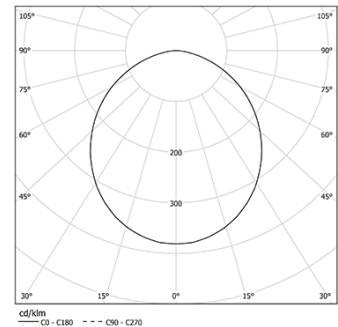

17W / 2000lm / 4000K / DALI / Prismatic /
1399mm

63056

Design: O/M

LED-Lichtquelle mit gutter Farbconsistenz und hoher Betriebslebensdauer.

LED CRI>80 / >50.000h, L80/B10 / 3-step MacAdam
Inklusive Stromversorgung.
IP20 | 230Vac | 50/60Hz

Structure

- 1 Profile
- 2 End caps
- 3 Fitting accessories
- 4 Profile coupling

Diffuser

- A Polycarbonate frost diffuser

Light Source

- B LED Modules

LED 4000K	Lichtquelle	Leuchte
Leistung	17W	20,7W
Strom	3250lm	2000lm
Effizienz	191lm/W	96lm/W
LOR	-	62%
UGR	-	<19