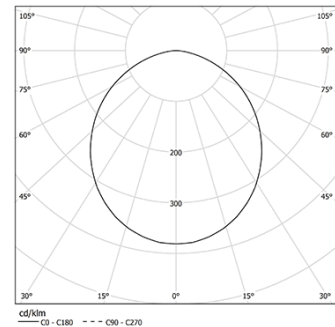

14W / 1600lm / 4000K / DALI / Prismatic /
1119mm

63054

Design: O/M

LED-Lichtquelle mit gutter Farbconsistenz und hoher Betriebslebensdauer.

LED CRI>80 / >50.000h, L80/B10 / 3-step MacAdam
Inklusive Stromversorgung.
IP20 | 230Vac | 50/60Hz

Structure

- 1 Profile
- 2 End caps
- 3 Fitting accessories
- 4 Profile coupling

Diffuser

- A Polycarbonate frost diffuser

Light Source

- B LED Modules

LED	4000K	Lichtquelle	Leuchte
Leistung	14W	17,1W	
Strom	2600lm	1600lm	
Effizienz	186lm/W	94lm/W	
LOR	-	62%	
UGR	-	<19	