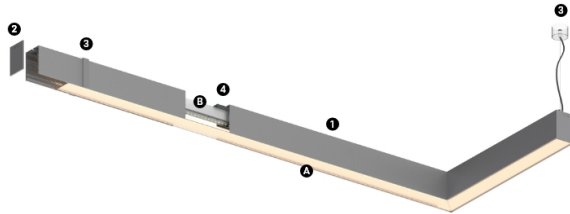

20W / 2280lm / 3000K / DALI / Prismatic /
839mm

63021

Design: O/M

LED-Lichtquelle mit gutter Farbconsistenz und hoher Betriebslebensdauer.

LED CRI>80 / >50.000h, L80/B10 / 3-step MacAdam
Inklusive Stromversorgung.
IP20 | 230Vac | 50/60Hz

Structure

- 1 Profile
- 2 End caps
- 3 Fitting accessories
- 4 Profile coupling

Diffuser

- A Polycarbonate frost diffuser

Light Source

- B LED Modules

LED	3000K	Lichtquelle	Leuchte
Leistung	20W	24,4W	
Strom	3675lm	2280lm	
Effizienz	184lm/W	93lm/W	
LOR	-	62%	
UGR	-	<22	

Abstrahlwinkel
Prismatic

Anwendung

Gewicht
0,51Kg

Ausführungen

Für die spezielle Lieferung von "DALI 2" Drivers, kontaktieren Sie bitte: support@om-light.com

Wählen Sie die Länge und den Aufbau des Systems genau so, wie Sie es wünschen, um die richtigen Beleuchtungsfunktionen für verschiedene Aufgaben zu modellieren. Für weitere Informationen wenden Sie sich bitte an: support@om-light.com