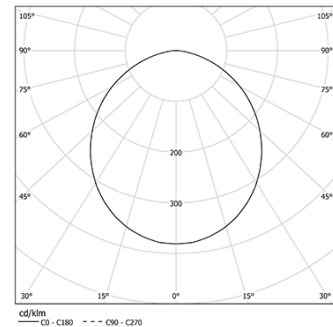

20W / 2280lm / 3000K / DALI / Prismatic /
839mm

63021

Design: O/M

LED-Lichtquelle mit gutter Farbconsistenz und hoher Betriebslebensdauer.

LED CRI>80 / >50.000h, L80/B10 / 3-step MacAdam
Inklusive Stromversorgung.
IP20 | 230Vac | 50/60Hz

Structure

- 1 Profile
- 2 End caps
- 3 Fitting accessories
- 4 Profile coupling

Diffuser

- A Polycarbonate frost diffuser

Light Source

- B LED Modules

LED	3000K	Lichtquelle	Leuchte
Leistung	20W	24,4W	
Strom	3675lm	2280lm	
Effizienz	184lm/W	93lm/W	
LOR	-	62%	
UGR	-	<22	