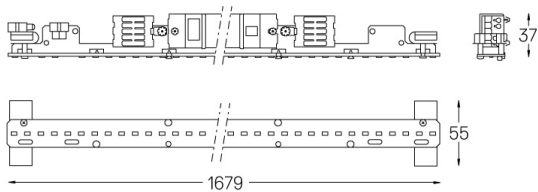

#### Structure

- 1 Profile
- 2 End caps
- 3 Fitting accessories
- 4 Profile coupling

#### Light Source

- B LED Modules

LED	2700K	Lichtquelle	Leuchte
Leistung		41W	48,2W
Strom		7170lm	4440lm
Effizienz		175lm/W	92lm/W
LOR		-	62%
UGR		-	<22

Abstrahlwinkel  
Prismatic

Anwendung

Gewicht  
0,6Kg