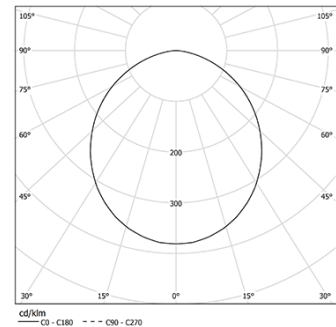

41W / 4440lm / 2700K / DALI / Prismatic /  
1679mm

62995

Design: O/M

LED-Lichtquelle mit gutter Farbconsistenz und hoher Betriebslebensdauer.

LED CRI>80 / >50.000h, L80/B10 / 3-step MacAdam  
Inklusive Stromversorgung.  
IP20 | 230Vac | 50/60Hz

#### Structure

- 1 Profile
- 2 End caps
- 3 Fitting accessories
- 4 Profile coupling

#### Light Source

- B LED Modules

LED	2700K	Lichtquelle	Leuchte
Leistung		41W	48,2W
Strom		7170lm	4440lm
Effizienz		175lm/W	92lm/W
LOR		-	62%
UGR		-	<22

Abstrahlwinkel  
Prismatic

Anwendung

Gewicht  
0,6Kg