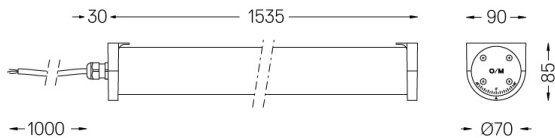

### Design: O/M

Aufbauleuchte mit rohrförmigem stoßfesten satinierten Polycarbonat-Diffusor und einem Anti-Kondensationssystem, dessen Ventil die Kondensation innerhalb der Leuchte verhindert, ohne das hohe Schutzniveau zu beeinträchtigen. Endteile aus klarem Polycarbonat mit eingezeichneten Montagewinkeln. Optisches System mit Acryllinse. Ausgestattet mit 1m-Kabel (H05RN-F) und einer metallischen Kabelverschraubung. Befestigungszubehör und IP68-Steckverbinder separat geliefert.

Abstrahlwinkel  
Flood 46°

Anwendung

Gewicht  
1,4Kg