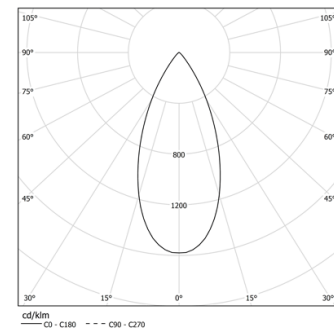

## Tube Evo

29W / 2400lm / 3000K / On/Off / Flood 46°  
/ 1539mm

62452

Abstrahlwinkel  
Flood 46°

Anwendung

Gewicht  
1,4Kg