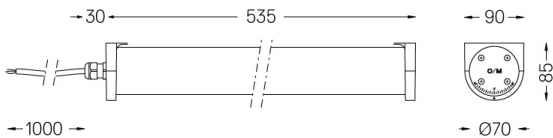

Endteile aus klarem Polycarbonat mit eingezeichneten Montagewinkeln.

Optisches System mit Acryllinse.

Ausgestattet mit 1m-Kabel (H05RN-F) und einer metallischen Kabelverschraubung.

Befestigungszubehör und IP68-Steckverbinder separat geliefert.

Abstrahlwinkel
Flood 46°

Anwendung

Gewicht
0,5Kg

Ausführungen

● .20 Klar

Obligatorisch

43707 Aufputz-Zubehör

Optional