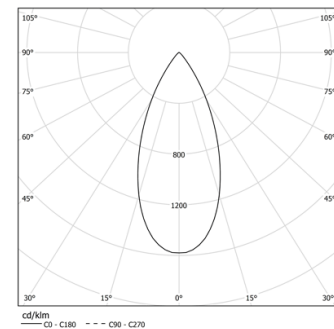

Endteile aus klarem Polycarbonat mit eingezeichneten Montagewinkeln.

Optisches System mit Acryllinse.

Ausgestattet mit 1m-Kabel (H05RN-F) und einer metallischen Kabelverschraubung.

Befestigungszubehör und IP68-Steckverbinder separat geliefert.

Abstrahlwinkel
Flood 46°

Anwendung

Gewicht
0,5Kg

Ausführungen

● .20 Klar

Obligatorisch

43707 Aufputz-Zubehör

Optional