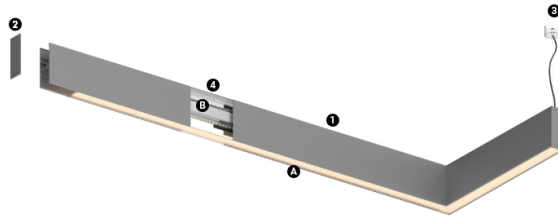

41+30W / 3660+2220lm / 4000K / On/Off /
Diffuse / batwing / 1679mm

62321

Design: O/M

LED-Lichtquelle mit gutter Farbconsistenz und hoher Betriebslebensdauer.

LED CRI>80 / >50.000h, L80/B10 / 3-step MacAdam
Inklusive Stromversorgung.
IP20 | 230Vac | 50/60Hz

Structure

- 1 Profile
- 2 End caps
- 3 Fitting accessories
- 4 Profile coupling

Diffuser

A Polycarbonate frost diffuser

Light Source

B LED Modules

LED	4000K	Lichtquelle	Leuchte
Leistung	41+30W	41+30W	48,2+36,6W
Strom	7800+3540lm	7800+3540lm	3660+2220lm
Effizienz	160lm/W	160lm/W	69lm/W
LOR	-	-	52%
UGR	-	-	<25

Abstrahlwinkel
Diffuse / batwing

Anwendung

Gewicht
0,57Kg

mm

Ausführungen

Wählen Sie die Länge und den Aufbau des Systems genau so, wie Sie es wünschen, um die richtigen Beleuchtungsfunktionen für verschiedene Aufgaben zu modellieren. Für weitere Informationen wenden Sie sich bitte an: support@om-light.com