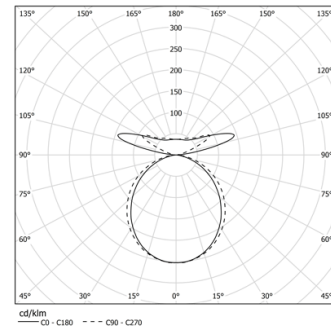

41+30W / 3660+2220lm / 4000K / On/Off /
Diffuse / batwing / 1679mm

62321

Design: O/M

LED-Lichtquelle mit gutter Farbconsistenz und hoher Betriebslebensdauer.

LED CRI>80 / >50.000h, L80/B10 / 3-step MacAdam
Inklusive Stromversorgung.
IP20 | 230Vac | 50/60Hz

Structure

- 1 Profile
- 2 End caps
- 3 Fitting accessories
- 4 Profile coupling

Diffuser

A Polycarbonate frost diffuser

Light Source

B LED Modules

LED	4000K	Lichtquelle	Leuchte
Leistung	41+30W	41+30W	48,2+36,6W
Strom	7800+3540lm	7800+3540lm	3660+2220lm
Effizienz	160lm/W	160lm/W	69lm/W
LOR	-	-	52%
UGR	-	-	<25

Abstrahlwinkel
Diffuse / batwing

Anwendung

Gewicht
0,57Kg

mm

Ausführungen

Wählen Sie die Länge und den Aufbau des Systems genau so, wie Sie es wünschen, um die richtigen Beleuchtungsfunktionen für verschiedene Aufgaben zu modellieren. Für weitere Informationen wenden Sie sich bitte an: support@om-light.com