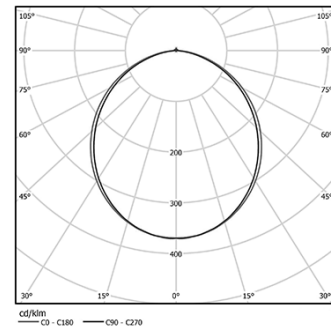

87W / 7250lm / 3000K / On/Off / Diffuse /
1429mm

62127

Design: O/M

LED-Lichtquelle mit gutter Farbconsistenz und hoher Betriebslebensdauer.

LED CRI>80 / >50.000h, L80/B10 / 3-step MacAdam
Inklusive Stromversorgung.
IP20 | 230Vac | 50/60Hz

Structure

- 1 Profile
- 2 End caps
- 3 Fitting accessories
- 4 Profile coupling

Diffuser

- A Polycarbonate frost diffuser

Light Source

- B LED Modules

LED	3000K	Lichtquelle	Leuchte
Leistung		87W	101W
Strom		11750lm	7250lm
Effizienz		134lm/W	72lm/W
LOR		-	62%
UGR		-	<25

Abstrahlwinkel
Diffuse

Anwendung

Gewicht
0,58Kg

Ausführungen

Wählen Sie die Länge und den Aufbau des Systems genau so, wie Sie es wünschen, um die richtigen Beleuchtungsfunktionen für verschiedene Aufgaben zu modellieren. Für weitere Informationen wenden Sie sich bitte an: support@om-light.com