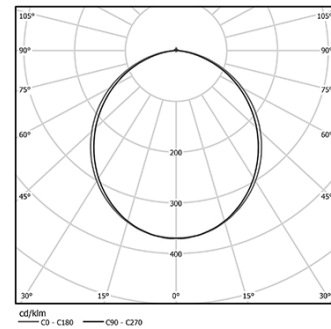

Light Source

- B LED Modules

LED	3000K	Lichtquelle	Leuchte
Leistung		48W	56,5W
Strom		5650lm	3500lm
Effizienz		118lm/W	62lm/W
LOR		-	62%
UGR		-	<25

Abstrahlwinkel
Diffuse

Anwendung

Gewicht
0,58Kg

Ausführungen

Wählen Sie die Länge und den Aufbau des Systems genau so, wie Sie es wünschen, um die richtigen Beleuchtungsfunktionen für verschiedene Aufgaben zu modellieren. Für weitere Informationen wenden Sie sich bitte an: support@om-light.com