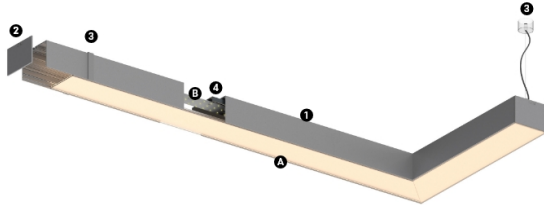

35W / 2900lm / 3000K / On/Off / Diffuse /
571mm

62121

Design: O/M

LED-Lichtquelle mit gutter Farbconsistenz und hoher Betriebslebensdauer.

LED CRI>80 / >50.000h, L80/B10 / 3-step MacAdam
Inklusive Stromversorgung.
IP20 | 230Vac | 50/60Hz

Structure

- 1 Profile
- 2 End caps
- 3 Fitting accessories
- 4 Profile coupling

Diffuser

- A Polycarbonate frost diffuser

Light Source

- B LED Modules

LED	3000K	Lichtquelle	Leuchte
Leistung		35W	41,2W
Strom		4700lm	2900lm
Effizienz		134lm/W	70lm/W
LOR		-	62%
UGR		-	<25

Abstrahlwinkel
Diffuse

Anwendung

Gewicht
0,5Kg

Ausführungen

Wählen Sie die Länge und den Aufbau des Systems genau so, wie Sie es wünschen, um die richtigen Beleuchtungsfunktionen für verschiedene Aufgaben zu modellieren. Für weitere Informationen wenden Sie sich bitte an: support@om-light.com