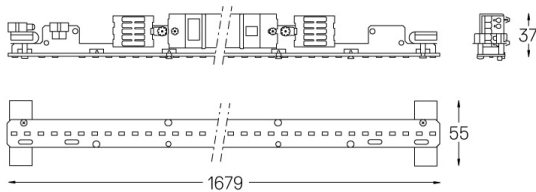

Ausführungen

Für die spezielle Lieferung von "DALI 2" Drivers, kontaktieren Sie bitte: support@om-light.com

Wählen Sie die Länge und den Aufbau des Systems genau so, wie Sie es wünschen, um die richtigen Beleuchtungsfunktionen für verschiedene Aufgaben zu modellieren. Für weitere Informationen wenden Sie sich bitte an: support@om-light.com