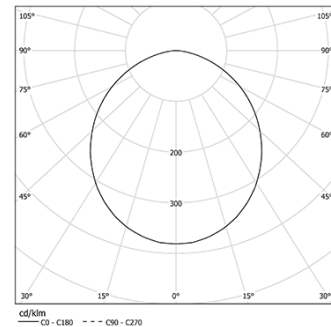

Structure

- 1 Profile
- 2 End caps
- 3 Fitting accessories
- 4 Profile coupling

Diffuser

- A Polycarbonate frost diffuser

Light Source

- B LED Modules

LED 4000K	Lichtquelle	Leuchte
Leistung	24W	29,3W
Strom	4530lm	2175lm
Effizienz	189lm/W	74lm/W
LOR	-	48%
UGR	-	<25

Abstrahlwinkel
Diffuse

Anwendung

Gewicht
0,8Kg

mm

Ausführungen

Wählen Sie die Länge und den Aufbau des Systems genau so, wie Sie es wünschen, um die richtigen Beleuchtungsfunktionen für verschiedene Aufgaben zu modellieren. Für weitere Informationen wenden Sie sich bitte an: support@om-light.com