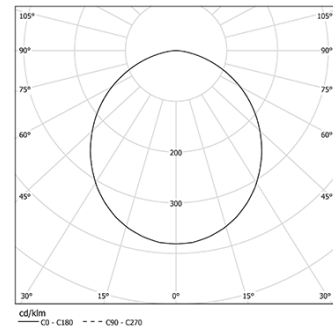

Structure

- 1 Profile
- 2 End caps
- 3 Fitting accessories
- 4 Profile coupling

Diffuser

- A Polycarbonate frost diffuser

Light Source

- B LED Modules

LED	3000K	Lichtquelle	Leuchte
Leistung	24W	4290lm	29,3W
Strom	2070lm	179lm/W	2070lm
Effizienz	48%	-	71lm/W
LOR	<25	-	-
UGR	-	-	-

Abstrahlwinkel
Diffuse

Anwendung

Gewicht
0,8Kg

mm

Ausführungen

Wählen Sie die Länge und den Aufbau des Systems genau so, wie Sie es wünschen, um die richtigen Beleuchtungsfunktionen für verschiedene Aufgaben zu modellieren. Für weitere Informationen wenden Sie sich bitte an: support@om-light.com