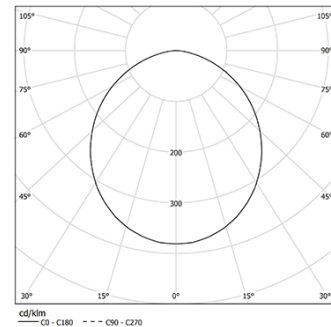

41W / 3450lm / 2700K / On/Off + E-KIT /
Diffuse / 1679mm

61911

Design: O/M

LED-Lichtquelle mit gutter Farbconsistenz und hoher Betriebslebensdauer.

LED CRI>80 / >50.000h, L80/B10 / 3-step MacAdam
Inklusive Stromversorgung.
IP20 | 230Vac | 50/60Hz

Structure

- 1 Profile
- 2 End caps
- 3 Fitting accessories
- 4 Profile coupling

Diffuser

- A Polycarbonate frost diffuser

Light Source

- B LED Modules

LED	2700K	Lichtquelle	Leuchte
Leistung	41W	48,2W	
Strom	7170lm	3450lm	
Effizienz	175lm/W	72lm/W	
LOR	-	48%	
UGR	-	<25	

Abstrahlwinkel
Diffuse

Anwendung

Gewicht
0,8Kg

Ausführungen

Wählen Sie die Länge und den Aufbau des Systems genau so, wie Sie es wünschen, um die richtigen Beleuchtungsfunktionen für verschiedene Aufgaben zu modellieren. Für weitere Informationen wenden Sie sich bitte an: support@om-light.com