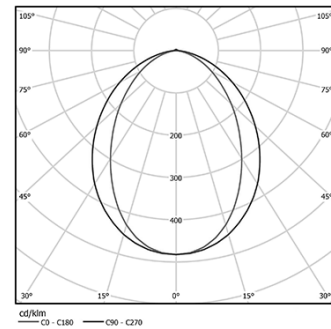

Light Source

- B LED Modules

LED 4000K	Lichtquelle	Leuchte
Leistung	24W	29,3W
Strom	4530lm	2130lm
Effizienz	189lm/W	73lm/W
LOR	-	47%
UGR	-	<25

Abstrahlwinkel
Diffuse

Anwendung

Gewicht
0,6Kg

mm

Ausführungen

Wählen Sie die Länge und den Aufbau des Systems genau so, wie Sie es wünschen, um die richtigen Beleuchtungsfunktionen für verschiedene Aufgaben zu modellieren. Für weitere Informationen wenden Sie sich bitte an: support@om-light.com