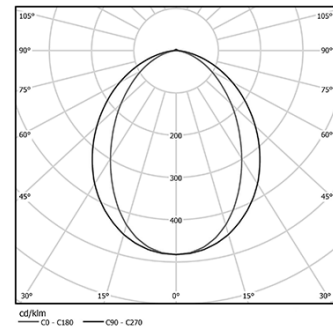

Structure

- 1 Profile
- 2 End caps
- 3 Fitting accessories
- 4 Profile coupling

Diffuser

- A Polycarbonate frost diffuser

Light Source

- B LED Modules

LED	3000K	Lichtquelle	Leuchte
Leistung	17W	3062,5lm	20,7W
Strom	1437,5lm	180lm/W	69lm/W
Effizienz	-	-	47%
LOR	-	-	<25
UGR	-	-	-