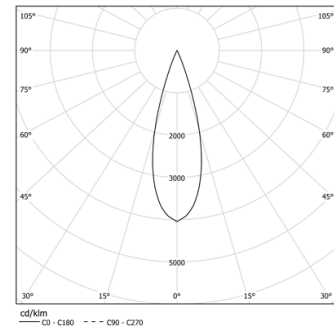

52W / 3760lm / 3000K / On/Off / Medium
31° / 1200mm

61278

Structure

- 1 Profile
- 2 End caps
- 3 Fitting accessories
- 4 Profile coupling

Modules

- A inVision Module

Design: O/M + Bartenbach GmbH
inVision-Modul mit Gehäuse und perforierter Abdeckplatte aus Aluminium mit Strukturlackierung.

LED CRI>90 / >50.000h, L80/B10 / 2-step MacAdam
Inklusive Stromversorgung.
IP20 | 230Vac | 50/60Hz

LED	3000K	Lichtquelle	Leuchte
Leistung	52W	5160lm	61,2W
Strom	5160lm	99lm/W	3760lm
Effizienz	99lm/W	-	61lm/W
LOR	-	-	73%
UGR	-	-	<13

Abstrahlwinkel
Medium 31°

Anwendung

Gewicht
0,8Kg

Ausführungen

- .01 Weiß / RAL 9010
- .02 Schwarz / RAL 9005

Wählen Sie die Länge und den Aufbau des Systems genau so, wie Sie es wünschen, um die richtigen Beleuchtungsfunktionen für verschiedene Aufgaben zu modellieren. Für weitere Informationen wenden Sie sich bitte an: support@om-light.com