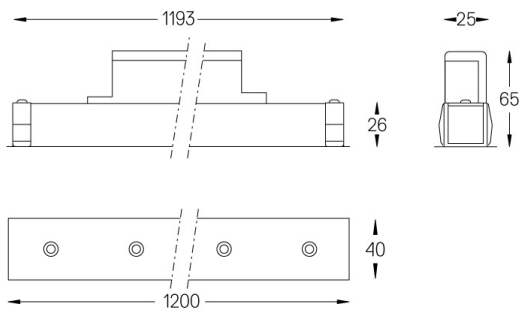

Abstrahlwinkel
Medium 31°

Anwendung

Gewicht
0,8Kg

Ausführungen

- .01 Weiß / RAL 9010
- .02 Schwarz / RAL 9005

Wählen Sie die Länge und den Aufbau des Systems genau so, wie Sie es wünschen, um die richtigen Beleuchtungsfunktionen für verschiedene Aufgaben zu modellieren. Für weitere Informationen wenden Sie sich bitte an: support@om-light.com