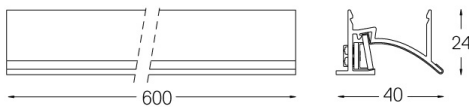

#### Ausführungen

- .01 Weiß / RAL 9010
- .02 Schwarz / RAL 9005
- .10 Eloxiertes Aluminium

Wählen Sie die Länge und den Aufbau des Systems genau so, wie Sie es wünschen, um die richtigen Beleuchtungsfunktionen für verschiedene Aufgaben zu modellieren. Für weitere Informationen wenden Sie sich bitte an: support@om-light.com