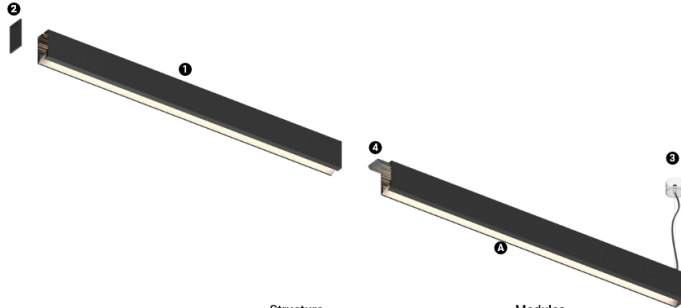

#### Structure

- 1 Profile
- 2 End caps
- 3 Fitting accessories
- 4 Profile coupling

LED	4000K	Lichtquelle	Leuchte
Leistung		16W	19W
Strom		2240lm	1000lm
Effizienz		140lm/W	53lm/W
LOR		-	45%
UGR		-	-

Abstrahlwinkel  
Wallwasher

Anwendung

Gewicht  
1,64Kg