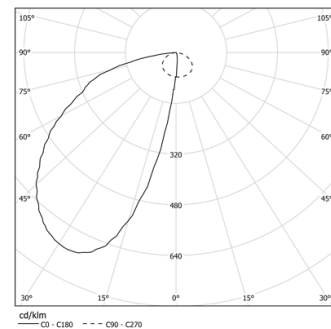

LED	4000K	Lichtquelle	Leuchte
Leistung		16W	19W
Strom		2240lm	1000lm
Effizienz		140lm/W	53lm/W
LOR		-	45%
UGR		-	-

Abstrahlwinkel  
Wallwasher

Anwendung

Gewicht  
1,64Kg