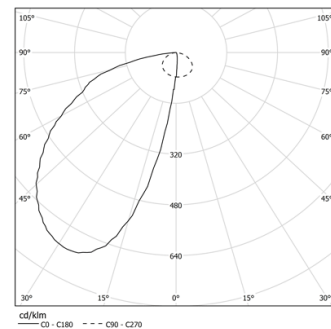

16W / 740lm / 2700K / DALI / Wallwasher /
600mm

61245

Structure

- 1 Profile
- 2 End caps
- 3 Fitting accessories
- 4 Profile coupling

Modules

- A Uw modules

Design: O/M + Bartenbach GmbH
LED-Lichtquelle mit exzellenter Farbkonsistenz und hoher Betriebslebensdauer.
Asymmetrischer Aluminium-Reflektor.

LED CRI>90 / >50.000h, L80/B10 / 2-step MacAdam / Inklusive Stromversorgung.
IP20 | 230Vac | 50/60Hz

LED	2700K	Lichtquelle	Leuchte
Leistung		16W	19W
Strom		1600lm	740lm
Effizienz		100lm/W	39lm/W
LOR		-	46%
UGR		-	-

Abstrahlwinkel
Wallwasher

Anwendung

Gewicht
1,64Kg

Ausführungen

- .01 Weiß / RAL 9010
- .02 Schwarz / RAL 9005
- .10 Eloxiertes Aluminium

Für die spezielle Lieferung von "DALI 2" Drivers, kontaktieren Sie bitte:
support@om-light.com