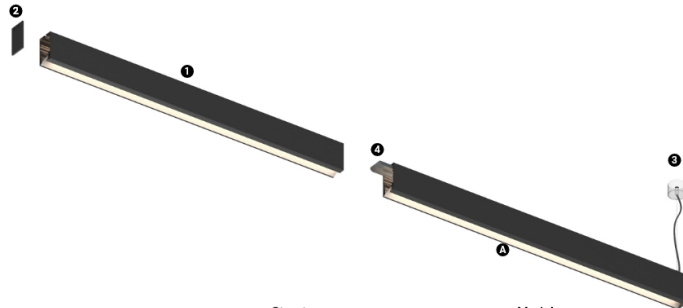

16W / 740lm / 2700K / DALI / Wallwasher /
600mm

61245

Structure

- 1 Profile
- 2 End caps
- 3 Fitting accessories
- 4 Profile coupling

Modules

- A Uw modules

Design: O/M + Bartenbach GmbH
LED-Lichtquelle mit exzellenter Farbkonsistenz und hoher Betriebslebensdauer.
Asymmetrischer Aluminium-Reflektor.

LED CRI>90 / >50.000h, L80/B10 / 2-step MacAdam / Inklusive Stromversorgung.
IP20 | 230Vac | 50/60Hz

LED	2700K	Lichtquelle	Leuchte
Leistung		16W	19W
Strom		1600lm	740lm
Effizienz		100lm/W	39lm/W
LOR		-	46%
UGR		-	-

Abstrahlwinkel
Wallwasher

Anwendung

Gewicht
1,64Kg

Ausführungen

- .01 Weiß / RAL 9010
- .02 Schwarz / RAL 9005
- .10 Eloxiertes Aluminium

Für die spezielle Lieferung von "DALI 2" Drivers, kontaktieren Sie bitte:
support@om-light.com