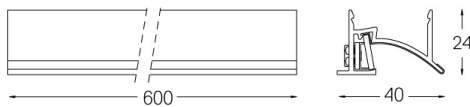

Abstrahlwinkel
Wallwasher

Anwendung

Gewicht
1,64Kg

Ausführungen

- .01 Weiß / RAL 9010
- .02 Schwarz / RAL 9005
- .10 Eloxiertes Aluminium

Für die spezielle Lieferung von "DALI 2" Drivers, kontaktieren Sie bitte:
support@om-light.com