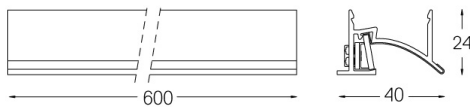

LED	2700K	Lichtquelle	Leuchte
Leistung		16W	19W
Strom		1600lm	740lm
Effizienz		100lm/W	39lm/W
LOR		-	46%
UGR		-	-

Abstrahlwinkel  
Wallwasher

Anwendung

Gewicht  
1,64Kg

#### Ausführungen

- .01 Weiß / RAL 9010
- .02 Schwarz / RAL 9005
- .10 Eloxiertes Aluminium

Wählen Sie die Länge und den Aufbau des Systems genau so, wie Sie es wünschen, um die richtigen Beleuchtungsfunktionen für verschiedene Aufgaben zu modellieren. Für weitere Informationen wenden Sie sich bitte an: support@om-light.com