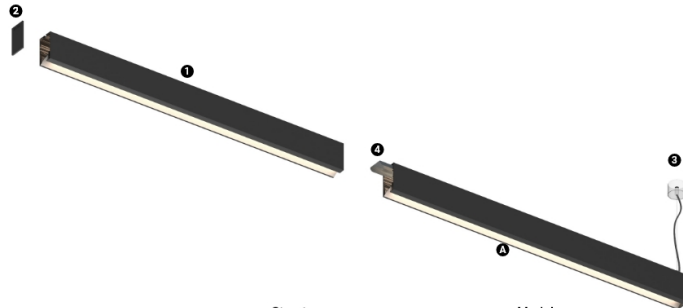

#### Structure

- 1 Profile
- 2 End caps
- 3 Fitting accessories
- 4 Profile coupling

LED	2700K	Lichtquelle	Leuchte
Leistung		16W	19W
Strom		1600lm	740lm
Effizienz		100lm/W	39lm/W
LOR		-	46%
UGR		-	-

Abstrahlwinkel  
Wallwasher

Anwendung

Gewicht  
1,64Kg