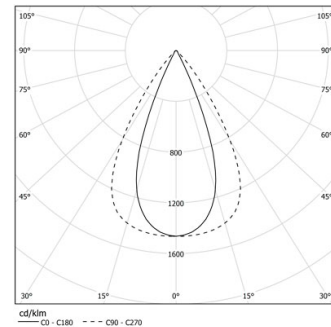

28W / 2880lm / 3000K / DALI / Flood 65° /
1728mm

61212

Design: O/M + Bartenbach GmbH

LED CRI>90 / >50.000h, L80/B10 / 2-step MacAdam
Power supply included.
IP20 | 230Vac | 50/60Hz

LED 3000K	Lichtquelle	Leuchte
Leistung	28W	33W
Strom	3600lm	2880lm
Effizienz	130lm/W	89lm/W
LOR	-	0.8
UGR	-	<16

Abstrahlwinkel
Flood 65°

Anwendung

Gewicht

Ausführungen

- .01 Weiß / RAL 9010
- .02 Schwarz / RAL 9005