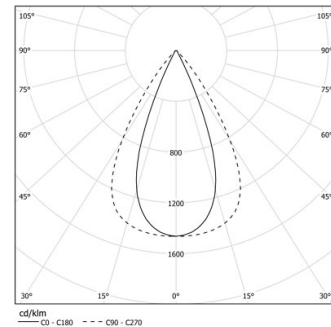

28W / 2880lm / 3000K / DALI / Flood 65° /
1728mm

61212

Design: O/M + Bartenbach GmbH

LED CRI>90 / >50.000h, L80/B10 / 2-step MacAdam
Power supply included.
IP20 | 230Vac | 50/60Hz

LED	3000K	Lichtquelle	Leuchte
Leistung	28W	3600lm	33W
Strom	3600lm	130lm/W	2880lm
Effizienz	130lm/W	-	89lm/W
LOR	-	-	0.8
UGR	-	-	<16

Abstrahlwinkel
Flood 65°

Anwendung

Gewicht

Ausführungen

- .01 Weiß / RAL 9010
- .02 Schwarz / RAL 9005