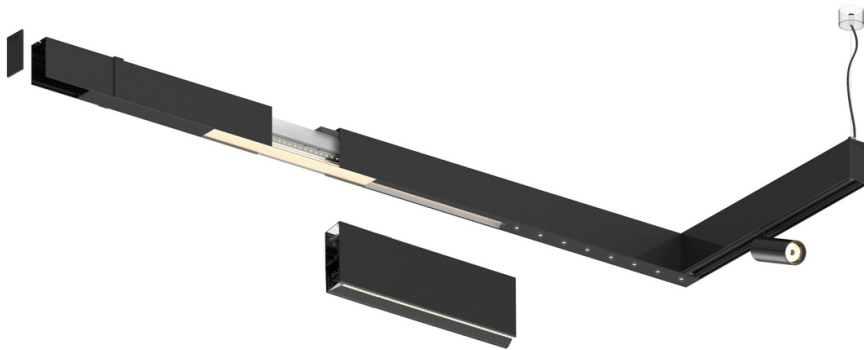

28W / 2880lm / 3000K / DALI / Flood 65° /
1728mm

61212

Design: O/M + Bartenbach GmbH

LED CRI>90 / >50.000h, L80/B10 / 2-step MacAdam
Power supply included.
IP20 | 230Vac | 50/60Hz

LED	3000K	Lichtquelle	Leuchte
Leistung	28W	3600lm	33W
Strom	3600lm	130lm/W	2880lm
Effizienz	130lm/W	-	89lm/W
LOR	-	-	0.8
UGR	-	-	<16

Abstrahlwinkel
Flood 65°

Anwendung

Gewicht

Ausführungen

- .01 Weiß / RAL 9010
- .02 Schwarz / RAL 9005