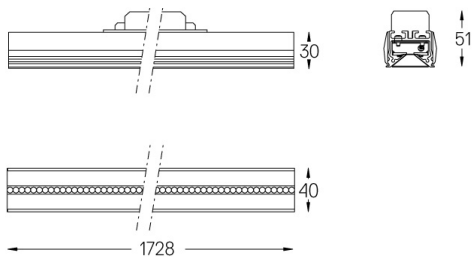

28W / 2880lm / 3000K / DALI / Flood 65° /
1728mm

61212

Design: O/M + Bartenbach GmbH

LED CRI>90 / >50.000h, L80/B10 / 2-step MacAdam
Power supply included.
IP20 | 230Vac | 50/60Hz

LED	3000K	Lichtquelle	Leuchte
Leistung	28W	3600lm	33W
Strom	3600lm	130lm/W	2880lm
Effizienz	130lm/W	-	89lm/W
LOR	-	-	0.8
UGR	-	-	<16

Abstrahlwinkel
Flood 65°

Anwendung

Gewicht

Ausführungen

- .01 Weiß / RAL 9010
- .02 Schwarz / RAL 9005