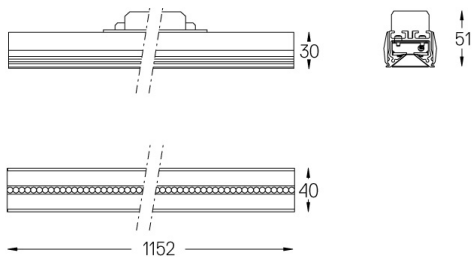

19W / 1920lm / 3000K / DALI / Flood 65° /
1152mm

61204

Design: O/M + Bartenbach GmbH

LED CRI>90 / >50.000h, L80/B10 / 2-step MacAdam
Power supply included.
IP20 | 230Vac | 50/60Hz

LED	3000K	Lichtquelle	Leuchte
Leistung		19W	22W
Strom		2400lm	1920lm
Effizienz		130lm/W	89lm/W
LOR		-	0.8
UGR		-	<16

Abstrahlwinkel
Flood 65°

Anwendung

Gewicht

Ausführungen

- .01 Weiß / RAL 9010
- .02 Schwarz / RAL 9005