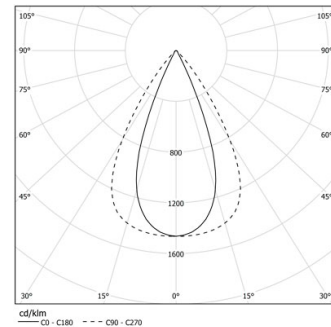

19W / 1920lm / 3000K / DALI / Flood 65° /
1152mm

61204

Design: O/M + Bartenbach GmbH

LED CRI>90 / >50.000h, L80/B10 / 2-step MacAdam
Power supply included.
IP20 | 230Vac | 50/60Hz

LED	3000K	Lichtquelle	Leuchte
Leistung		19W	22W
Strom		2400lm	1920lm
Effizienz		130lm/W	89lm/W
LOR		-	0.8
UGR		-	<16

Abstrahlwinkel
Flood 65°

Anwendung

Gewicht

Ausführungen

- .01 Weiß / RAL 9010
- .02 Schwarz / RAL 9005