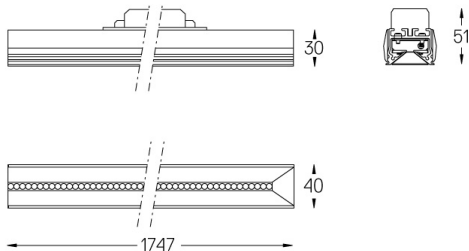

32W / 3600lm / 4000K / DALI / Wide flood
80° / 1747mm

61186

Design: O/M + Bartenbach GmbH

LED CRI>90 / >50.000h, L80/B10 / 2-step MacAdam
Power supply included.
IP20 | 230Vac | 50/60Hz

LED	4000K	Lichtquelle	Leuchte
Leistung		32W	38W
Strom		4500lm	3600lm
Effizienz		142lm/W	97lm/W
LOR		-	0.8
UGR		-	<19

Abstrahlwinkel
Wide flood 80°

Anwendung

Gewicht

Ausführungen

- .01 Weiß / RAL 9010
- .02 Schwarz / RAL 9005