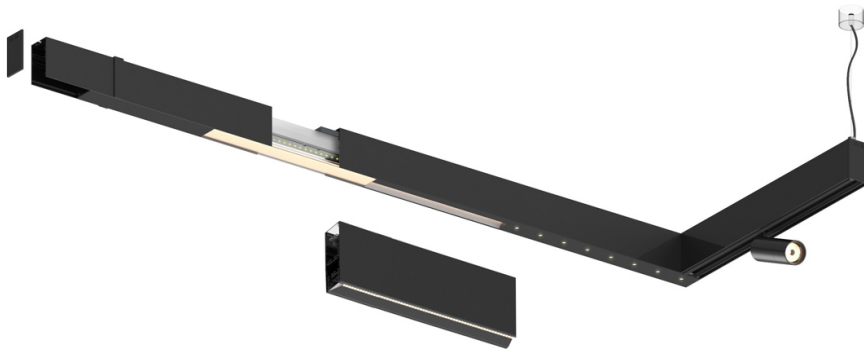

32W / 3600lm / 4000K / DALI / Wide flood
80° / 1747mm

61186

Design: O/M + Bartenbach GmbH

LED CRI>90 / >50.000h, L80/B10 / 2-step MacAdam
Power supply included.
IP20 | 230Vac | 50/60Hz

LED	4000K	Lichtquelle	Leuchte
Leistung		32W	38W
Strom		4500lm	3600lm
Effizienz		142lm/W	97lm/W
LOR		-	0.8
UGR		-	<19

Abstrahlwinkel
Wide flood 80°

Anwendung

Gewicht

Ausführungen

- .01 Weiß / RAL 9010
- .02 Schwarz / RAL 9005