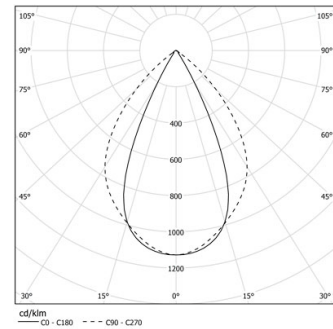

32W / 3600lm / 4000K / DALI / Wide flood
80° / 1747mm

61186

Design: O/M + Bartenbach GmbH

LED CRI>90 / >50.000h, L80/B10 / 2-step MacAdam
Power supply included.
IP20 | 230Vac | 50/60Hz

LED	4000K	Lichtquelle	Leuchte
Leistung		32W	38W
Strom		4500lm	3600lm
Effizienz		142lm/W	97lm/W
LOR		-	0.8
UGR		-	<19

Abstrahlwinkel
Wide flood 80°

Anwendung

Gewicht

Ausführungen

- .01 Weiß / RAL 9010
- .02 Schwarz / RAL 9005