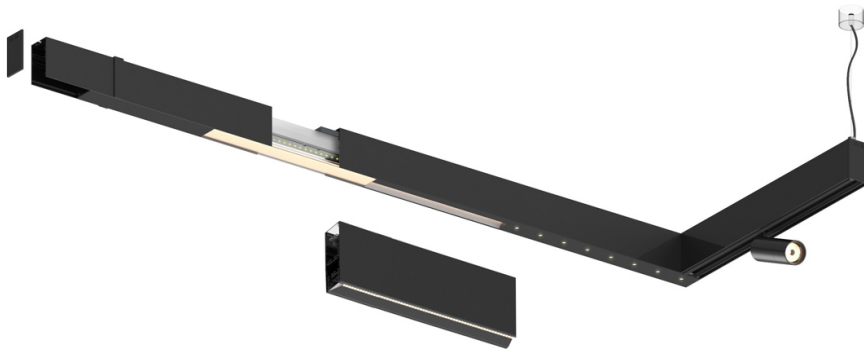

20W / 2040lm / 3000K / DALI / Flood 65° /
1747mm

61163

Design: O/M + Bartenbach GmbH

LED CRI>90 / >50.000h, L80/B10 / 2-step MacAdam
Power supply included.
IP20 | 230Vac | 50/60Hz

| LED | 3000K | Lichtquelle | Leuchte |
|-----------|---------|--------------------|---------|
| Leistung | 20W | 24W | |
| Strom | 2520lm | 2040lm | |
| Effizienz | 127lm/W | 87lm/W | |
| LOR | - | 0.8100000000000001 | |
| UGR | - | <13 | |

Abstrahlwinkel
Flood 65°

Anwendung

Gewicht

Ausführungen

- .01 Weiß / RAL 9010
- .02 Schwarz / RAL 9005