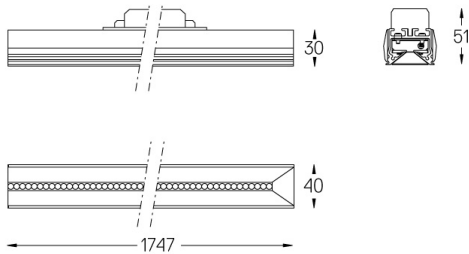

20W / 2040lm / 3000K / DALI / Flood 65° /
1747mm

61163

Design: O/M + Bartenbach GmbH

LED CRI>90 / >50.000h, L80/B10 / 2-step MacAdam
Power supply included.
IP20 | 230Vac | 50/60Hz

| LED | 3000K | Lichtquelle | Leuchte |
|-----------|---------|--------------------|---------|
| Leistung | 20W | 24W | |
| Strom | 2520lm | 2040lm | |
| Effizienz | 127lm/W | 87lm/W | |
| LOR | - | 0.8100000000000001 | |
| UGR | - | <13 | |

Abstrahlwinkel
Flood 65°

Anwendung

Gewicht

Ausführungen

- .01 Weiß / RAL 9010
- .02 Schwarz / RAL 9005