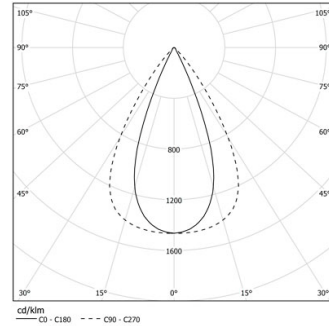

20W / 2040lm / 3000K / DALI / Flood 65° /
1747mm

61163

Design: O/M + Bartenbach GmbH

LED CRI>90 / >50.000h, L80/B10 / 2-step MacAdam
Power supply included.
IP20 | 230Vac | 50/60Hz

| LED | 3000K | Lichtquelle | Leuchte |
|-----------|---------|--------------------|---------|
| Leistung | 20W | 24W | |
| Strom | 2520lm | 2040lm | |
| Effizienz | 127lm/W | 87lm/W | |
| LOR | - | 0.8100000000000001 | |
| UGR | - | <13 | |

Abstrahlwinkel
Flood 65°

Anwendung

Gewicht

Ausführungen

- .01 Weiß / RAL 9010
- .02 Schwarz / RAL 9005