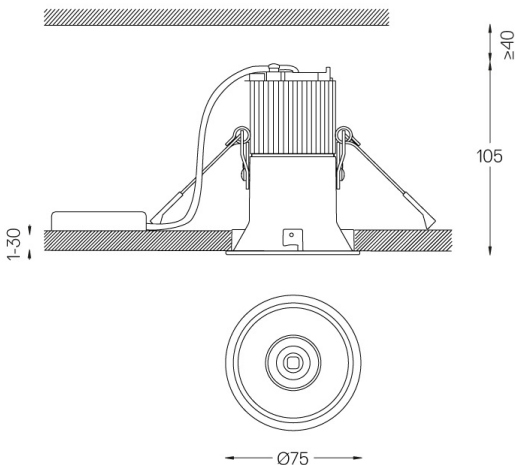

Design: O/M

Deckeneinbauleuchte aus Aluminium-Druckguss.
Einbau-Zubehör für bündige Ausführung separat
geliefert.

LED CRI>90 / >50.000h, L80/B10 / 2-step MacAdam
Inklusive Stromversorgung.
IP20 | 230Vac | 50/60Hz

LED	3000K	Lichtquelle	Leuchte
Leistung	4,5W	5,8W	
Strom	520lm	280lm	
Effizienz	116lm/W	49lm/W	
LOR	-	54%	
UGR	-	<25	

Abstrahlwinkel
Diffuse

Anwendung

Gewicht
0,38Kg

Ø70 (trim version)

Ausführungen

- .04 Mattweiß
- .05 Mattschwarz

Optional

- 59063** Unterputzzubehör (12,5 mm Decken)
176x17mm
- 59064** Unterputzzubehör (15 mm Decken)
176x19,5mm
- 59065** Unterputzzubehör (25 mm Decken)
176x29,5mm

Die Ausschnittmaße gelten für Gipskartondecken. Für andere
Materialtypen kontaktieren Sie bitte: support@om-light.com