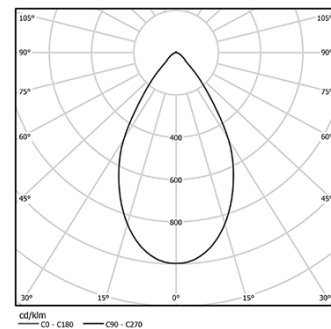

Design: O/M

Deckeneinbauleuchte aus Aluminium-Druckguss.
Einbau-Zubehör für bündige Ausführung separat
geliefert.

LED CRI>90 / >50.000h, L80/B10 / 2-step MacAdam
Inklusive Stromversorgung.
IP20 | 230Vac | 50/60Hz

LED	3000K	Lichtquelle	Leuchte
Leistung	4,5W	5,8W	
Strom	520lm	280lm	
Effizienz	116lm/W	49lm/W	
LOR	-	54%	
UGR	-	<25	

Abstrahlwinkel
Diffuse

Anwendung

Gewicht
0,38Kg

Ø70 (trim version)

Ausführungen

- .04 Mattweiß
- .05 Mattschwarz

Optional

- 59063** Unterputzzubehör (12,5 mm Decken)
176x17mm
- 59064** Unterputzzubehör (15 mm Decken)
176x19,5mm
- 59065** Unterputzzubehör (25 mm Decken)
176x29,5mm

Die Ausschnittmaße gelten für Gipskartondecken. Für andere
Materialtypen kontaktieren Sie bitte: support@om-light.com