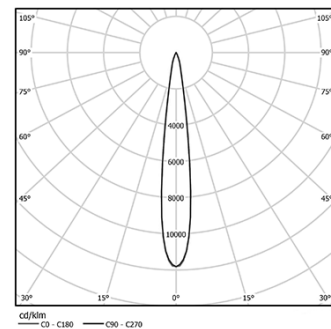

2,2W / 185lm / 3000K / On/Off / Spot 14° /
ø75mm

60406

Design: O/M

Deckeneinbauleuchte aus Aluminium-Druckguss.
Einbau-Zubehör für bündige Ausführung separat
geliefert.

LED CRI>90 / >50.000h, L80/B10 / 2-step MacAdam
Inklusive Stromversorgung.
IP20 | 230Vac | 50/60Hz

LED	3000K	Lichtquelle	Leuchte
Leistung	2,2W	215lm	2,8W
Strom	215lm	98lm/W	185lm
Effizienz	98lm/W	-	66lm/W
LOR	-	-	86%
UGR	-	-	<10

Abstrahlwinkel
Spot 14°

Anwendung

Gewicht
0,38Kg

Ø70 (trim version)

Ausführungen