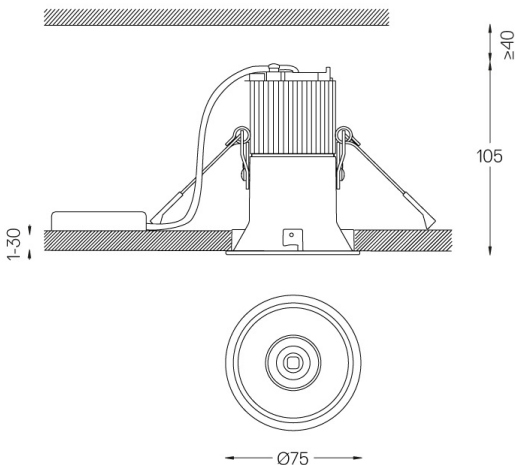

2,2W / 185lm / 3000K / On/Off / Spot 14° /
ø75mm

60406

Design: O/M

Deckeneinbauleuchte aus Aluminium-Druckguss.
Einbau-Zubehör für bündige Ausführung separat
geliefert.

LED CRI>90 / >50.000h, L80/B10 / 2-step MacAdam
Inklusive Stromversorgung.
IP20 | 230Vac | 50/60Hz

LED	3000K	Lichtquelle	Leuchte
Leistung	2,2W	215lm	2,8W
Strom	215lm	98lm/W	185lm
Effizienz	98lm/W	-	66lm/W
LOR	-	-	86%
UGR	-	-	<10

Abstrahlwinkel
Spot 14°

Anwendung

Gewicht
0,38Kg

Ø70 (trim version)

Ausführungen

- .04 Mattweiß
- .05 Mattschwarz

Optional

- 59063** Unterputtzubehör (12,5 mm Decken)
176x17mm
- 59064** Unterputtzubehör (15 mm Decken)
176x19,5mm
- 59065** Unterputtzubehör (25 mm Decken)
176x29,5mm

Die Ausschnittmaße gelten für Gipskartondecken. Für andere
Materialtypen kontaktieren Sie bitte: support@om-light.com