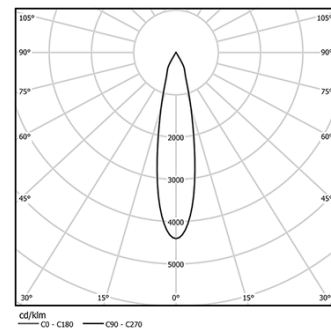

## Beam

10W / 760lm / 3000K / On/Off / Medium 23°  
/ ø75mm

60338

Design: O/M

Deckeneinbauleuchte aus Aluminium-Druckguss.  
Einbau-Zubehör für bündige Ausführung separat  
geliefert.

LED CRI>90 / >50.000h, L80/B10 / 2-step MacAdam  
Inklusive Stromversorgung.  
IP20 | 230Vac | 50/60Hz

LED	3000K	Lichtquelle	Leuchte
Leistung	10W	1035lm	12,5W
Strom	1035lm	104lm/W	760lm
Effizienz	104lm/W	-	61lm/W
LOR	-	-	73%
UGR	-	-	<19

Abstrahlwinkel  
Medium 23°

Anwendung

Gewicht  
0,38Kg

Ø70 (trim version)